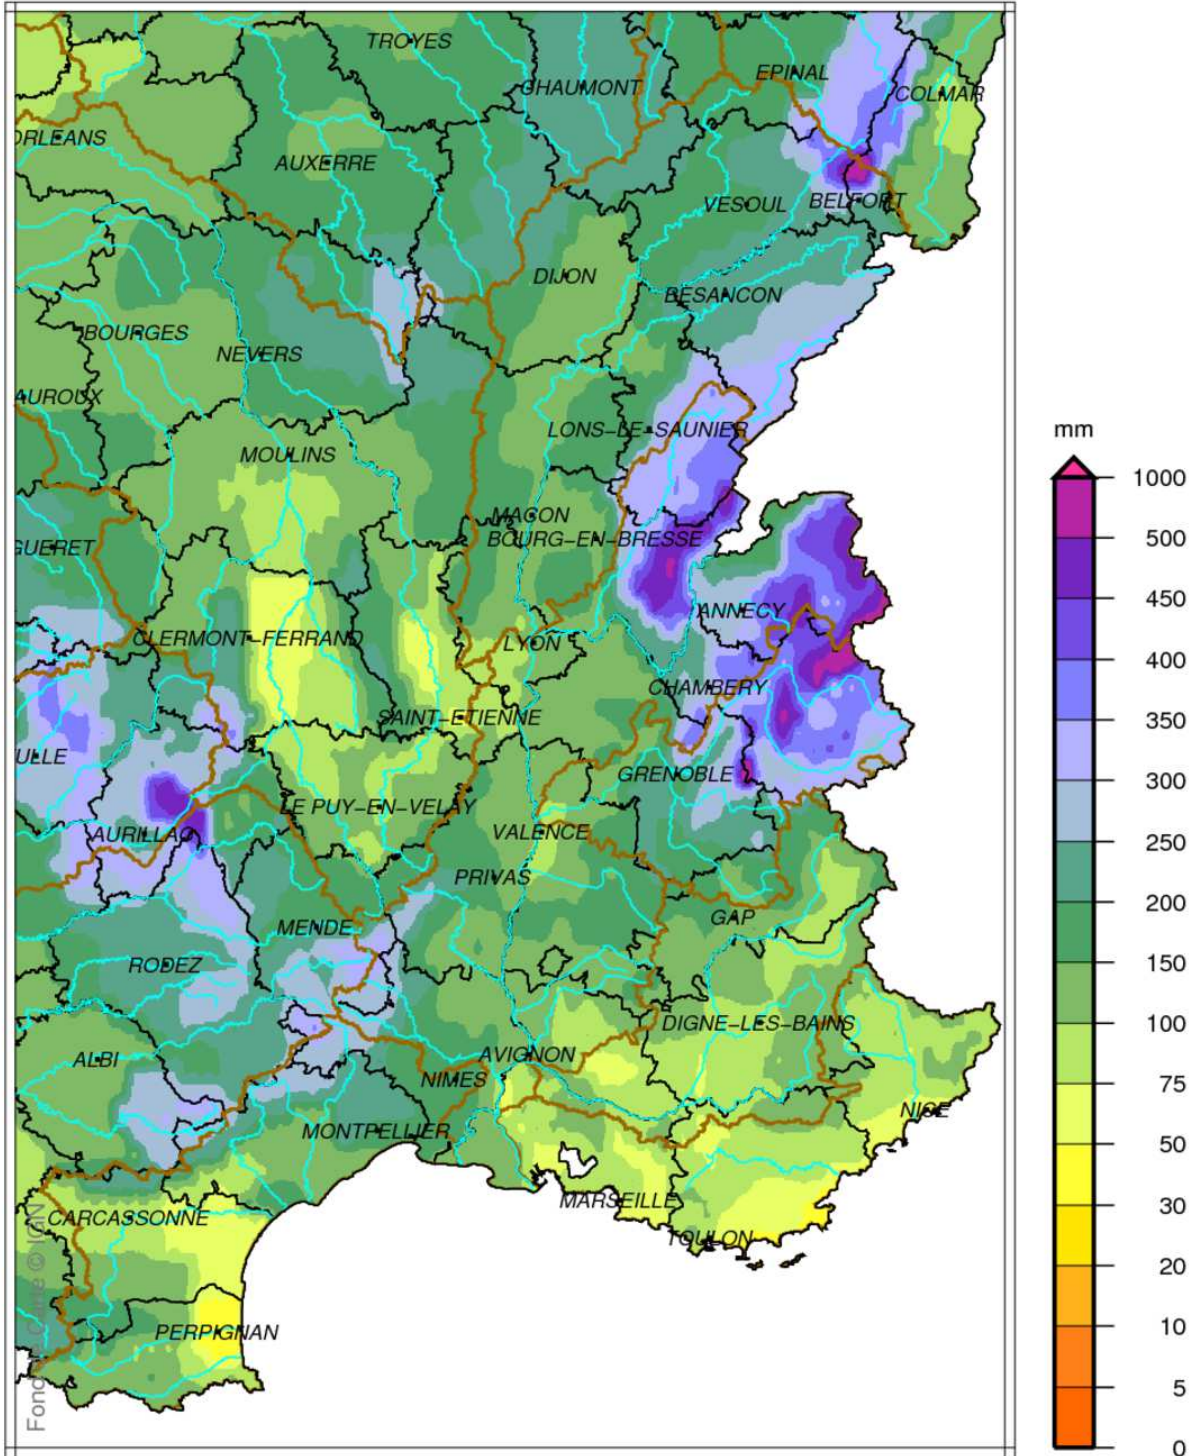

Bassin Rhône Méditerranée Cumul de précipitations Janvier 2018

produit élaboré le 02 Février 2018

Bassin Rhône Méditerranée

Rapport à la normale 1981/2010 des précipitations

Janvier 2018

produit élaboré le 02 Février 2018

Fond de Carte © IGN

Bassin Rhône Méditerranée Cumul de pluies efficaces Janvier 2018

produit élaboré le 02 Février 2018

Fond de Carte

Bassin Rhône Méditerranée

Rapport à la normale 1981/2010 du cumul de précipitations

De Septembre 2017 à Janvier 2018

Bassin Rhône Méditerranée
Cumul de pluies efficaces
De Septembre 2017 à Janvier 2018