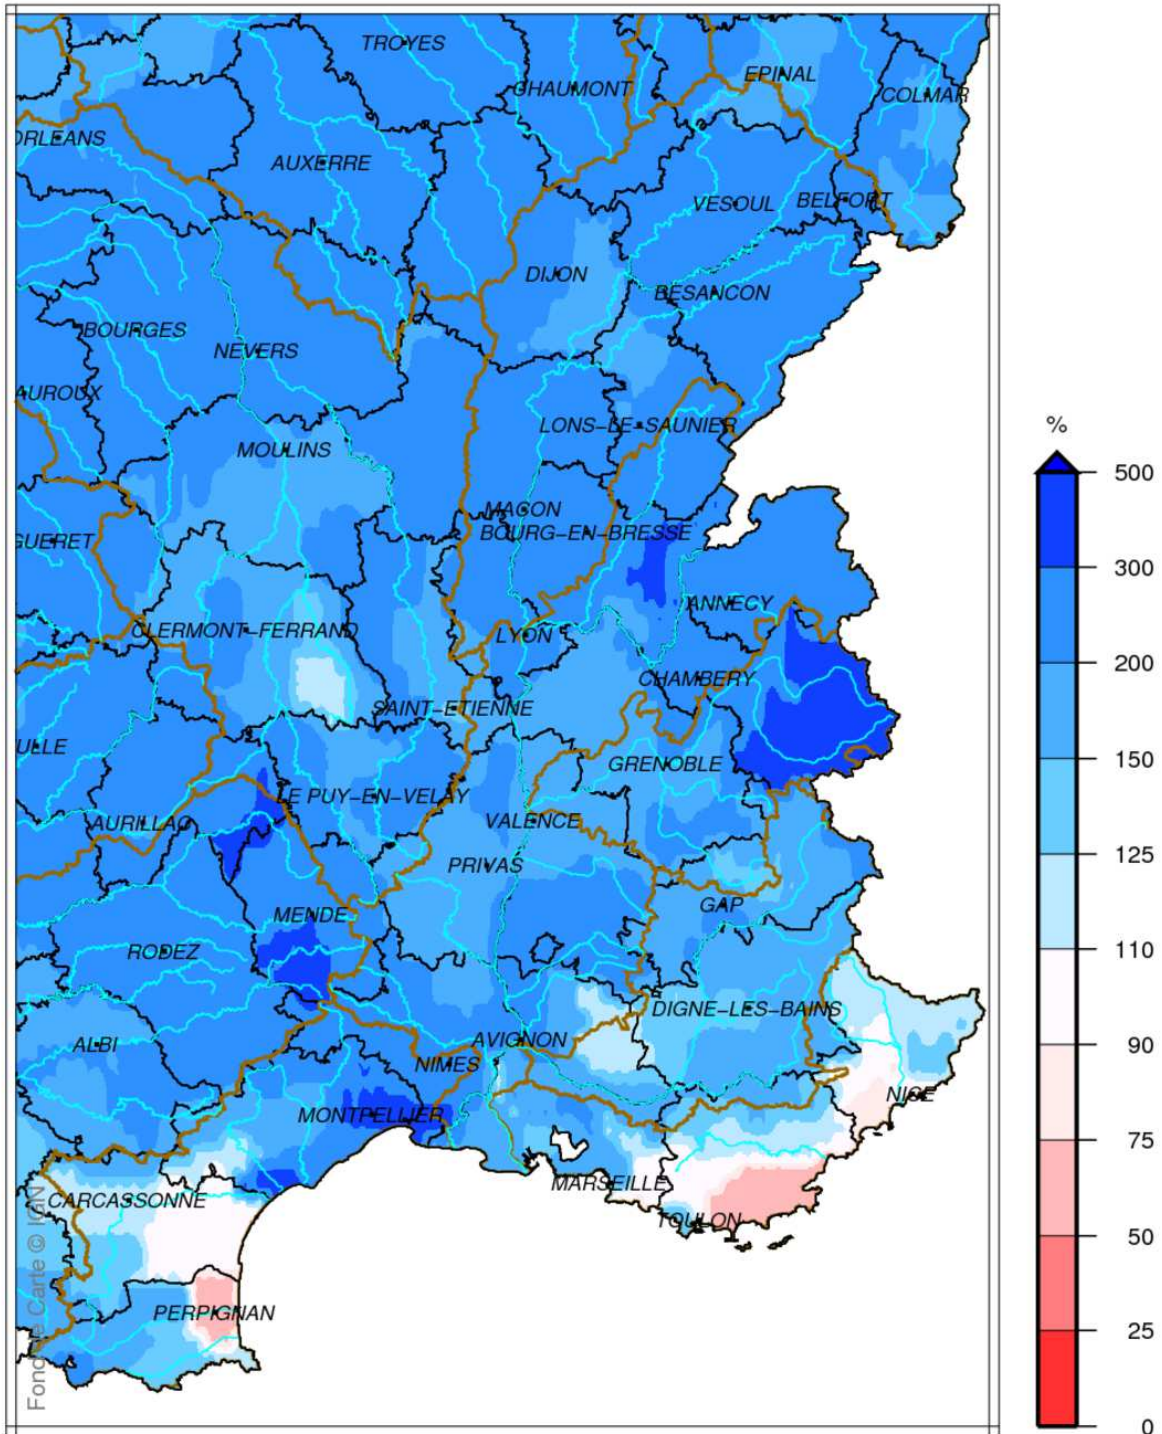

Bassin Rhône Méditerranée Cumul de précipitations Janvier 2018

produit élaboré le 02 Février 2018

Bassin Rhône Méditerranée

Rapport à la normale 1981/2010 des précipitations

Janvier 2018

produit élaboré le 02 Février 2018

Fond de Carte © IGN

Bassin Rhône Méditerranée Cumul de pluies efficaces Janvier 2018

produit élaboré le 02 Février 2018

Fond de Carte

Bassin Rhône Méditerranée

Rapport à la normale 1981/2010 du cumul de précipitations

De Septembre 2017 à Janvier 2018

Bassin Rhône Méditerranée
Cumul de pluies efficaces
De Septembre 2017 à Janvier 2018