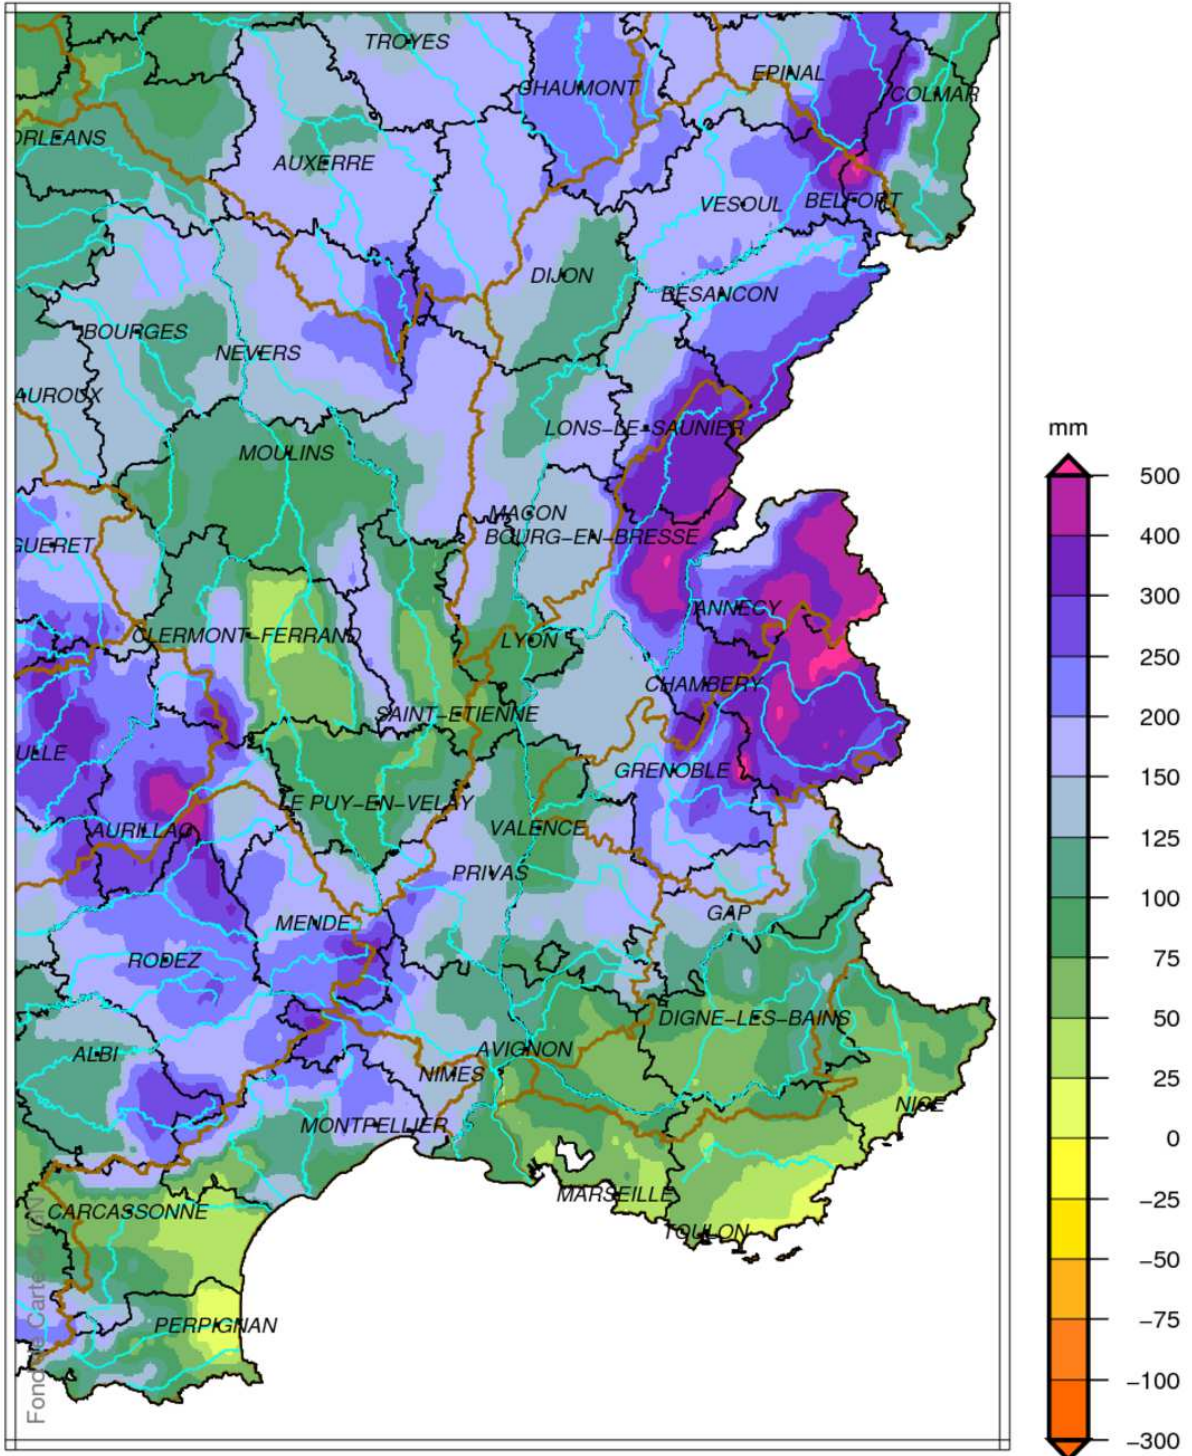

Bassin Rhône Méditerranée Cumul de précipitations Janvier 2018

produit élaboré le 02 Février 2018

Bassin Rhône Méditerranée

Rapport à la normale 1981/2010 des précipitations

Janvier 2018

produit élaboré le 02 Février 2018

Fond de Carte © IGN

Bassin Rhône Méditerranée Cumul de pluies efficaces Janvier 2018

produit élaboré le 02 Février 2018

Fond de Carte

Bassin Rhône Méditerranée

Rapport à la normale 1981/2010 du cumul de précipitations

De Septembre 2017 à Janvier 2018

Bassin Rhône Méditerranée
Cumul de pluies efficaces
De Septembre 2017 à Janvier 2018