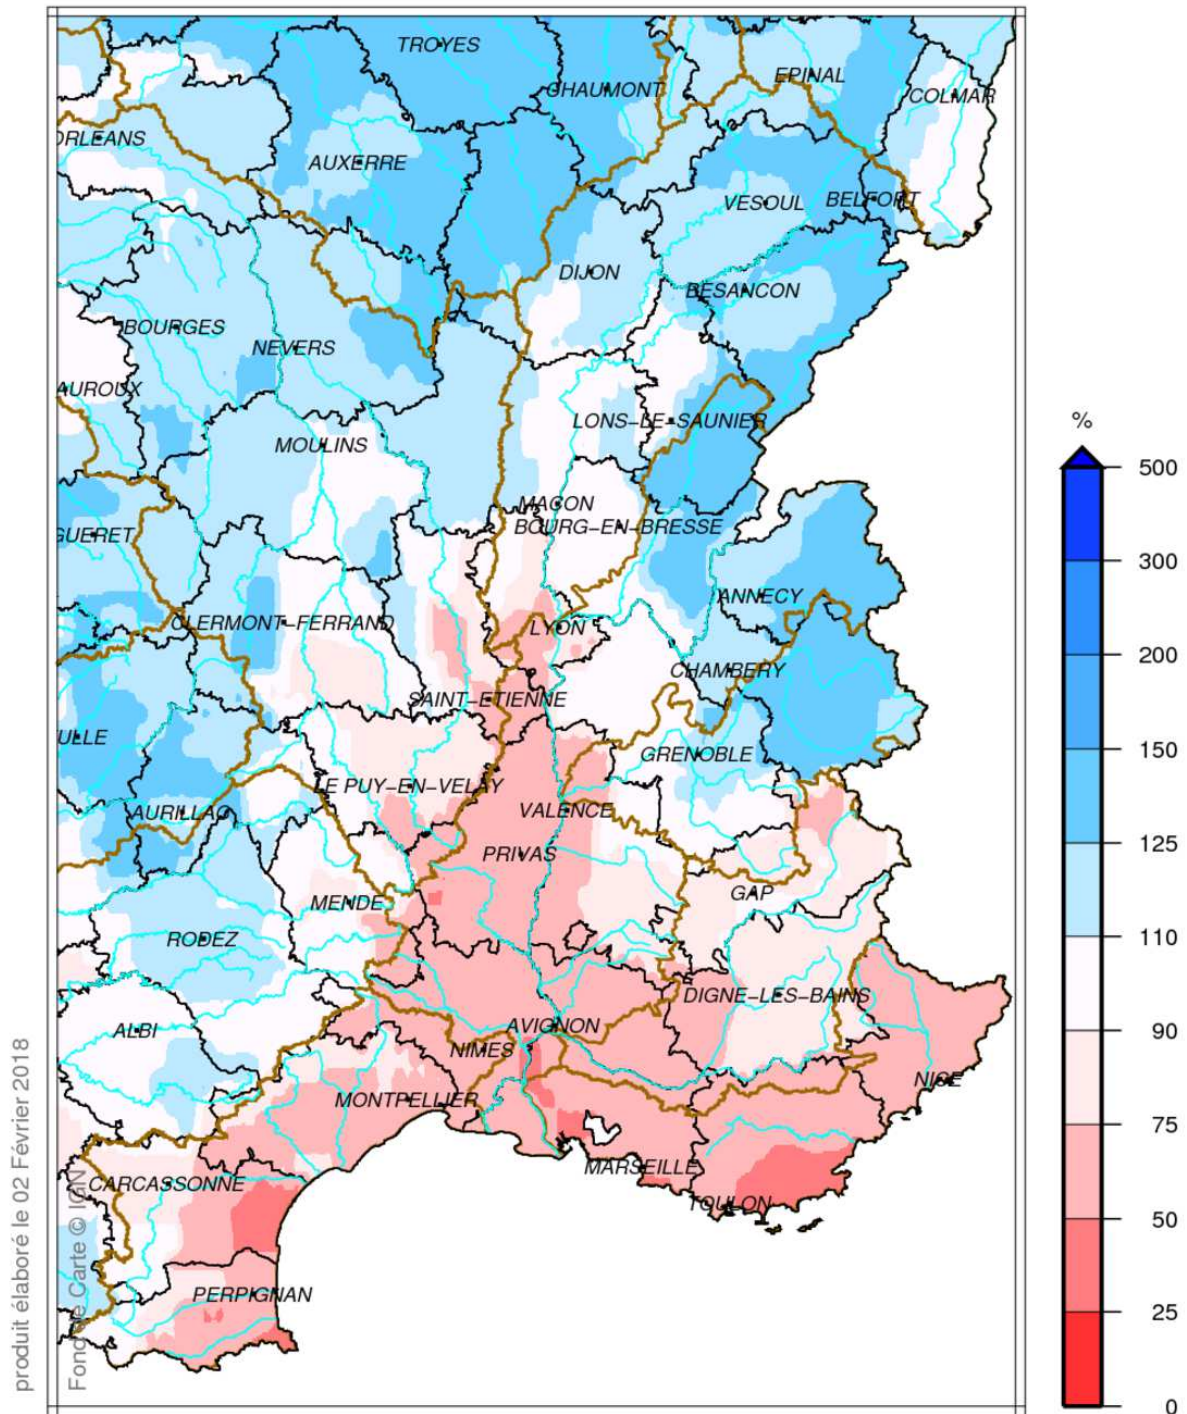

Bassin Rhône Méditerranée Cumul de précipitations Janvier 2018

produit élaboré le 02 Février 2018

Bassin Rhône Méditerranée

Rapport à la normale 1981/2010 des précipitations

Janvier 2018

produit élaboré le 02 Février 2018

Fond de Carte © IGN

Bassin Rhône Méditerranée Cumul de pluies efficaces Janvier 2018

produit élaboré le 02 Février 2018

Fond de Carte

Bassin Rhône Méditerranée

Rapport à la normale 1981/2010 du cumul de précipitations

De Septembre 2017 à Janvier 2018

Bassin Rhône Méditerranée
Cumul de pluies efficaces
De Septembre 2017 à Janvier 2018